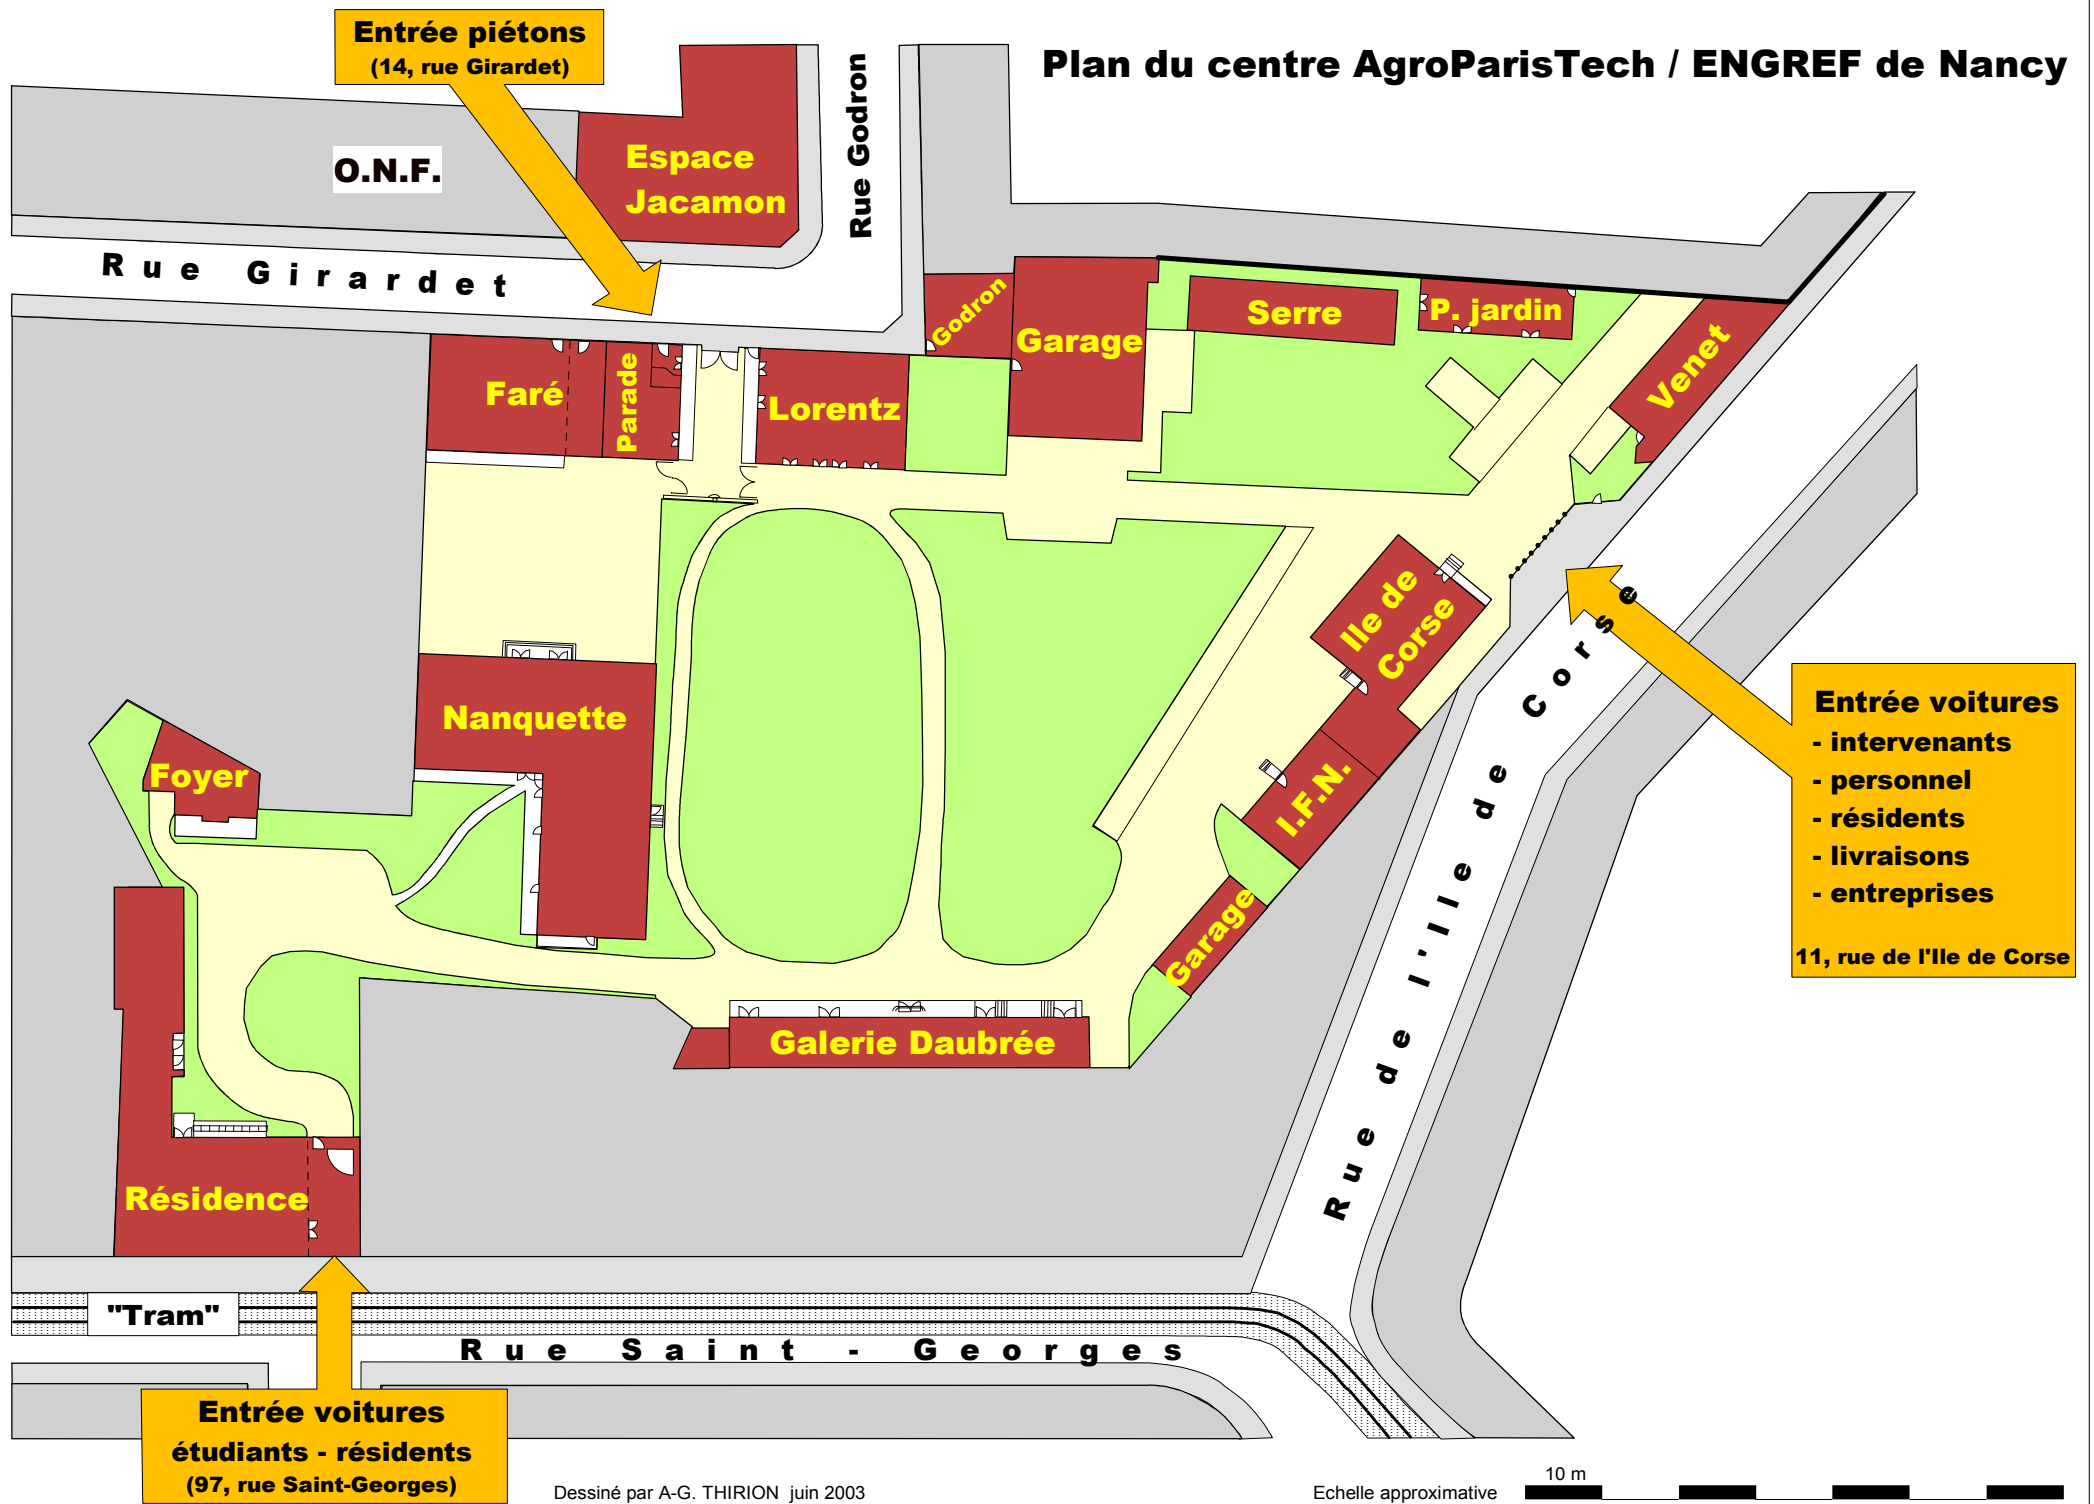

Plan du centre AgroParisTech / ENGREF de Nancy

Entrée piétons
(14, rue Girardet)

O.N.F.

Espace
Jacamon

Rue Godron

Rue Girardet

Faré

Parade

Lorentz

Garage

Serre

P. jardin

Venet

Nanquette

Foyer

Résidence

Galerie Daubrée

Godron

Garage

Ile de
Corse

I.F.N.

Rue de l'Île de
Corse

Entrée voitures
- intervenants
- personnel
- résidents
- livraisons
- entreprises

11, rue de l'Île de Corse